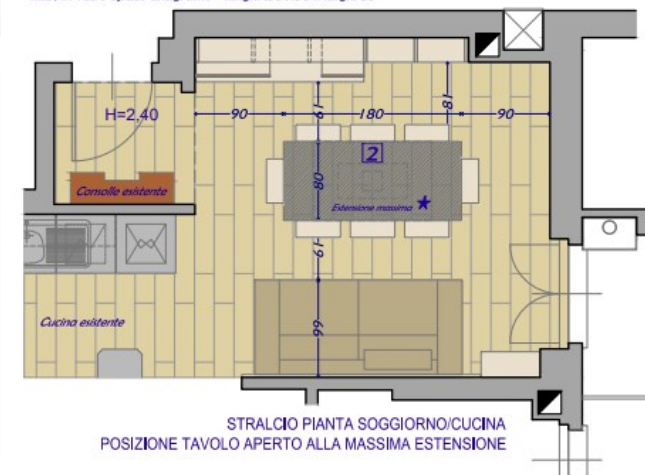

★ Qualora si desiderasse un'estensione maggiore del tavolo di cristallo è possibile prendere in considerazione anche il tavolo OPLA dell'Azienda MIDI in vetro opaco antigraffio - lynch. 130 /190 x largh. 80

3 Sedie per tavolo da pranzo, struttura in acciaio satinato, scocca in multistrato impiallacciato rovere Rfr: AZIENDA PEDRALI - Mod. KUADRA 1321