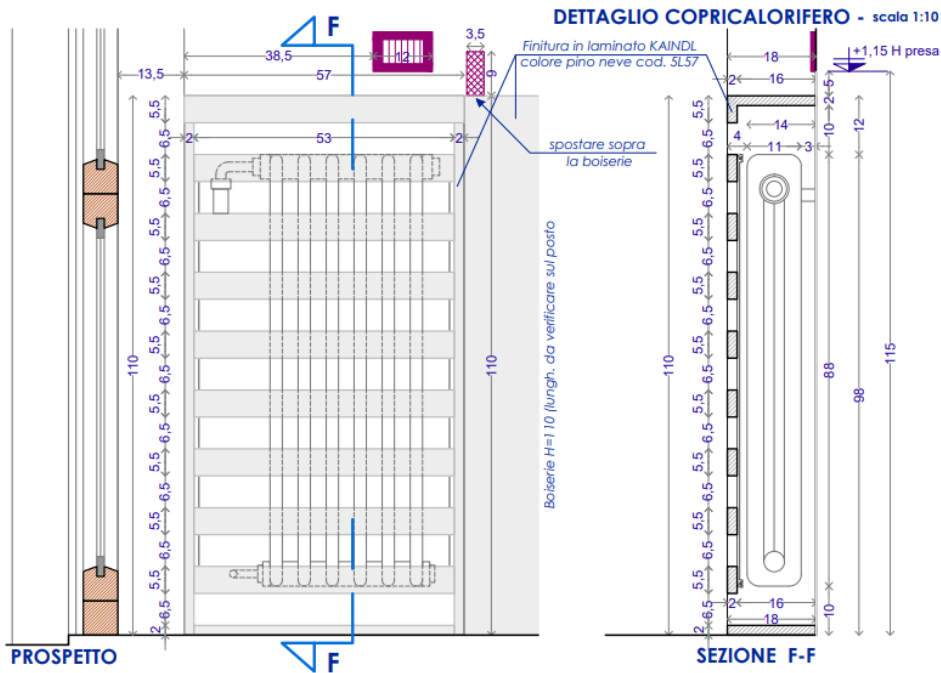

. Viste tridimensionali

INTERNI MOBILE TV E PENSILI - Prospetto frontale - scala 1:20

## LEGENDA

- |   |   |  |
|---|---|--|
|  Finitura laminato KAINDL<br>colore pino neve cod.5L57 (sp. 25 mm)             |  Cassa audio HiFi - dim.<br>cm L17,5xP 23,5 H=27,5 |  Hard disk - dim.<br>cm L 11,5xP 21 H 3,5   |
|  Finitura laccato opaco SM'ART<br>colore tortora cod. 31151 (sp. mm 20)        |  HiFi componibile - dim.<br>cm L 40,5xP 33 H=17    |  Lettore DVD - dim.<br>cm L 43xP 29,5 H= 4  |
|  Finitura laminato KAINDL<br>colore ciliegio cod. 572 (sp. mm 20; mm 40)       |  Giradischi - dim.<br>cm L 28xP 32,5 H=7           | <b>NOTE DI SERVIZIO:</b><br>- Le misure riportate nella presente tavola<br>devono essere verificate sul posto prima<br>dell'esecuzione.<br>- Eventuali modifiche se necessarie<br>dovranno essere preventivamente<br>segnalate e concordate. |
|  Ripiani interni sp. mm 20   |  Televisione - dim.<br>cm L 90xP 7 H=51,5          |  |
|  Fori appoggio ripiani interni<br>(prevedere più fori per spostamento ripiani) |  Blue ray disk - dim.<br>cm L 23,5xP 21 H=7        |  |
|  Placche prese elettriche  |   |  |

. Dettaglio mobile TV da realizzare su misura

. Realizzazione mobile TV

PROSPETTO FRONTALE BOISERIE E COPRICALORIFERO - scala 1:20

PROSPETTO

SEZIONE F-F

. Dettaglio costruttivo copricalorifero e boiserie con divano