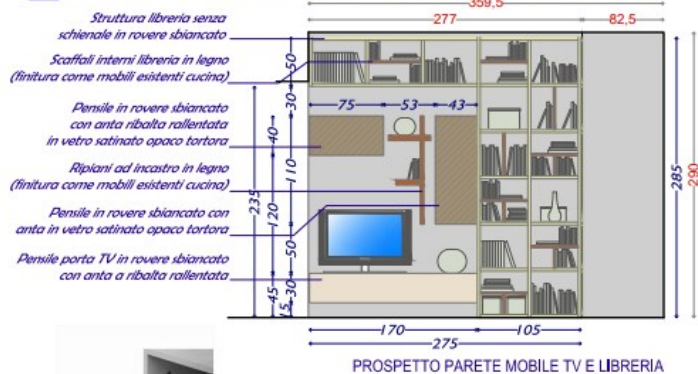

# 2019 MILANO QUARTIERE BULLONA, APPARTAMENTO piano 3° - NUOVA SOLUZIONE DI ARREDO SOGGIORNO

## 1 NUOVO MOBILE TV + LIBRERIA (da realizzare su misura su disegno fornito a parte)

6 Boiserie in multistrato impiallacciato rovere sbiancato H 110 spess. 3 cm per copertura e nuovo posizionamento prese (da realizzare su misura su disegno fornito a parte)

★ Qualora si desiderasse un'estensione maggiore del tavolo di cristallo è possibile prendere in considerazione anche il tavolo OPLA dell'Azienda MIDI in vetro opaco antigraffio - lynch. 130 /190 x largh. 80