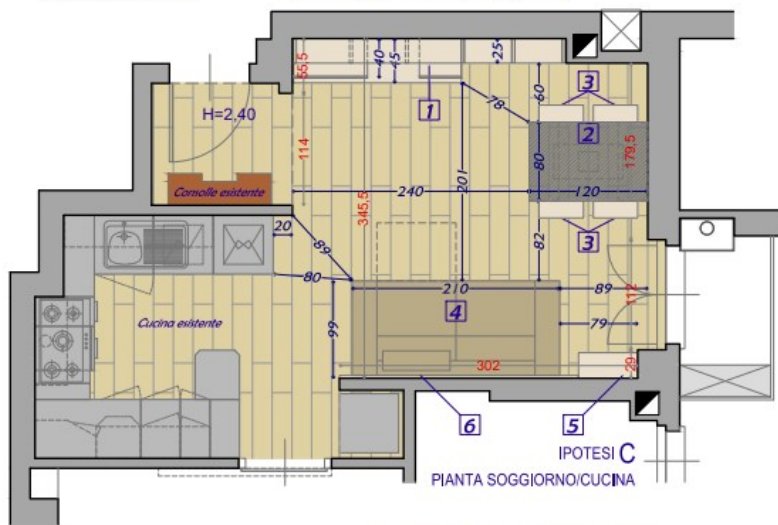

# 2019 MILANO QUARTIERE BULLONA, APPARTAMENTO piano 3° - NUOVA SOLUZIONE DI ARREDO SOGGIORNO

## 1 NUOVO MOBILE TV + LIBRERIA (da realizzare su misura su disegno fornito a parte)

6 Boiserie in multistrato impiallacciato rovere sbiancato H 110 spess. 3 cm per copertura e nuovo posizionamento prese (da realizzare su misura su disegno fornito a parte)

★ Qualora si desiderasse un'estensione maggiore del tavolo di cristallo è possibile prendere in considerazione anche il tavolo OPLA dell'Azienda MIDI in vetro opaco antigraffio - lynch. 130 /190 x largh. 80

4 Divano 3 posti dim. cm 210x93 Hmax 87 Rfr: DOIMO, Mod. Dylan o similare

-  pavimento
-  esistente  
parete TV
-  NCS 2000-N  
pareti
-  NCS 1000-N  
TV e libreria
-  rovere sbiancato  
scaffali libreria
-  compi esistente  
ante pensili
-  vetro satin, tortora  
divano
-  toni medio/scuri  
cuscini
-  toni chiari