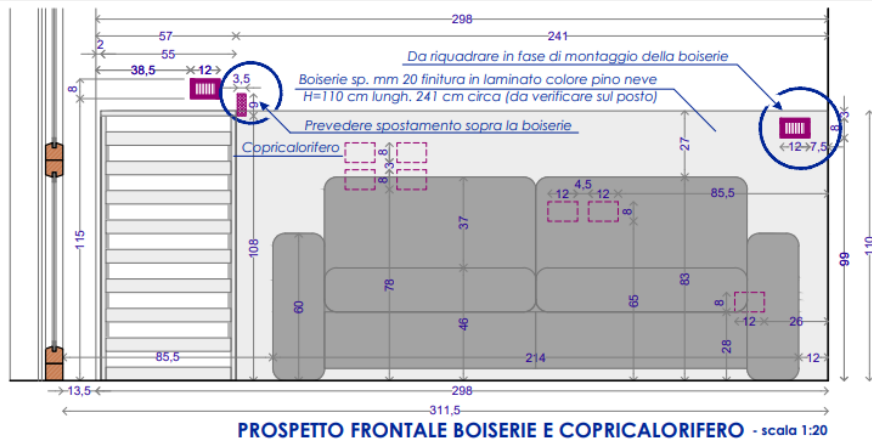

PROSPETTO FRONTALE BOISERIE E COPRICALORIFERO - scala 1:20