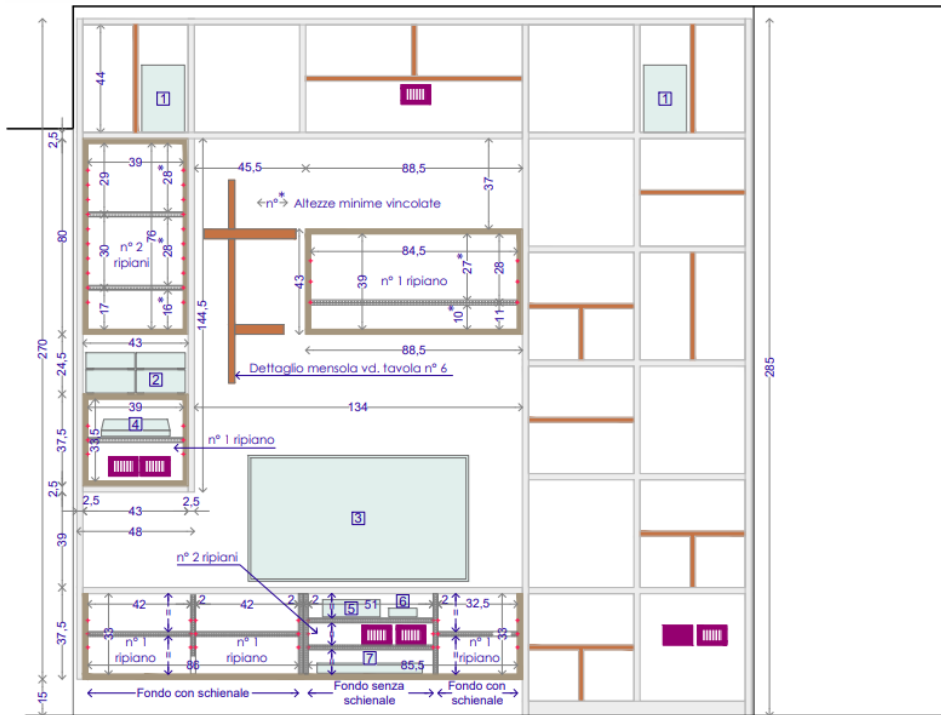

INTERNI MOBILE TV E PENSILI - Prospetto frontale - scala 1:20

LEGENDA

Finitura laminato KAINDL colore pino neve cod.5L57 (sp. 25 mm)	Cassa audio HiFi - dim. cm L17,5xP 23,5 H=27,5	Hard disk - dim. cm L 11,5xP 21 H 3,5
Finitura laccato opaco SM'ART colore tortora cod. 31151 (sp. mm 20)	HiFi componibile - dim. cm L 40,5xP 33 H=17	Lettore DVD - dim. cm L 43xP 29,5 H= 4
Finitura laminato KAINDL colore ciliegio cod. 572 (sp. mm 20; mm 40)	Giradischi - dim. cm L 28xP 32,5 H=7	NOTE DI SERVIZIO: - Le misure riportate nella presente tavola devono essere verificate sul posto prima dell'esecuzione. - Eventuali modifiche se necessarie dovranno essere preventivamente segnalate e concordate.
Ripiani interni sp. mm 20	Televisione - dim. cm L 90xP 7 H=51,5	
Fori appoggio ripiani interni (prevedere più fori per spostamento ripiani)	Blue ray disk - dim. cm L 23,5xP 21 H=7	
Placche prese elettriche