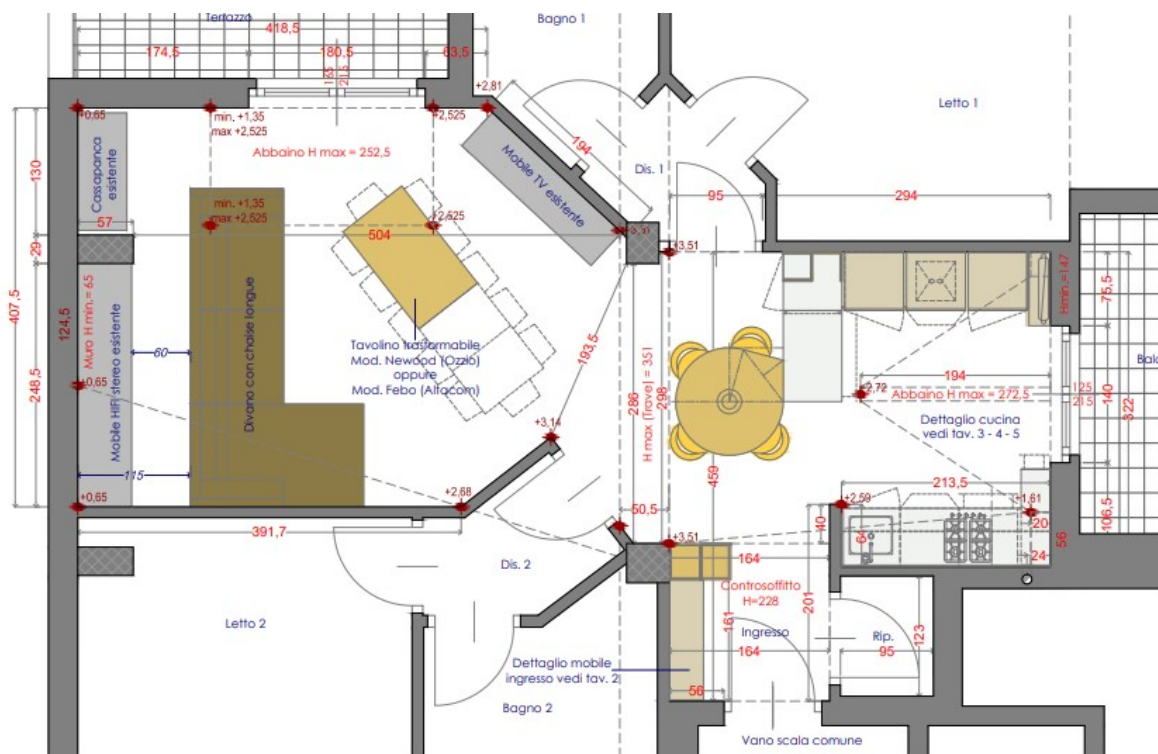

2020 MUGGIÒ, APPARTAMENTO MANSARDATO piano 4° - NUOVO ARREDO ZONA GIORNO PARZIALMENTE SU MISURA

POSSIBILI MODELLI DITRE DIVANO CON CHAISE LONGUE SU PIEDINI (possibilmente da visionare presso uno showroom)

GALLERIA IMMAGINI DEGLI ARREDI PROPOSTI A TITOLO INDICATIVO DIVANI - DITRE

TAVOLINO TRASFORMABILE - OZZIO oppure ALTACOM

OZZIO Mod. Newood dim. 126 /181/236x76 Hmin. 23 Hmax 80 (finiture da definire)
ALTACOM Mod. Febo dim. 120/170/220x80 Hmin. 28 Hmax 80 (finiture da definire)

SEDIE TAVOLO CUCINA INGENIA CASA

Dimensioni:
L. 44
P. 54
H schienale 80
H seduta 48
(finiture da definire)

. Vista tridimensionale parete colonne cucina

. Realizzazione parete colonne cucina

. Realizzazione parete attrezzata cucina

. Vista tridimensionale parete attrezzata cucina e mobile di ingresso