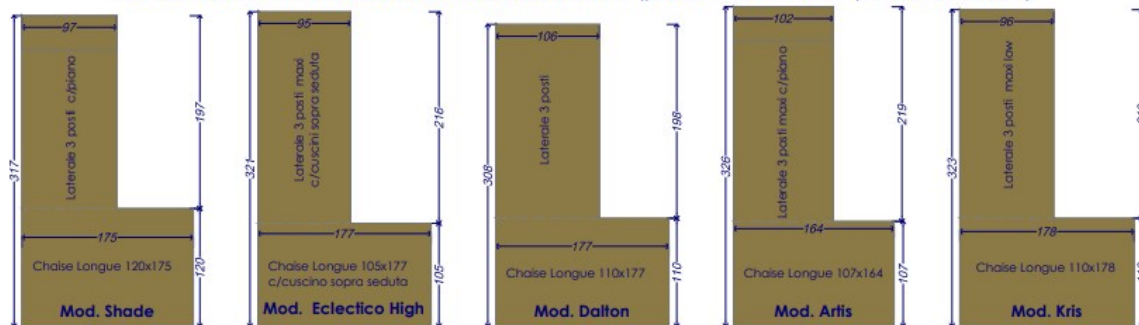

2020 MUGGIÒ, APPARTAMENTO MANSARDATO piano 4° - NUOVO ARREDO ZONA GIORNO PARZIALMENTE SU MISURA

POSSIBILI MODELLI DITRE DIVANO CON CHAISE LONGUE SU PIEDINI (possibilmente da visionare presso uno showroom)

GALLERIA IMMAGINI DEGLI ARREDI PROPOSTI A TITOLO INDICATIVO DIVANI - DITRE

TAVOLINO TRASFORMABILE - OZZIO oppure ALTACOM

OZZIO Mod. Newood dim. 126 /181/236x76 Hmin. 23 Hmax 80 (finiture da definire)
ALTACOM Mod. Febo dim. 120/170/220x80 Hmin. 28 Hmax 80 (finiture da definire)

SEDIE TAVOLO CUCINA INGENIA CASA

Dimensioni:
L. 44
P. 54
H schienale 80
H seduta 48
(finiture da definire)

. Vista tridimensionale parete colonne cucina

. Realizzazione parete colonne cucina

. Realizzazione parete attrezzata cucina

. Vista tridimensionale parete attrezzata cucina e mobile di ingresso